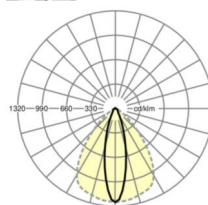

параметры

номер заказа	19520026020
код EAN	4020863429707
номер таможенного тарифа	94051190
Знак прохождения контроля	IP 20, класс защиты I, ENEC10 VDE, F, HACCP DIN10500/Food/IFS-пригодность для применения/BRC, Indoor, CE
Степень ударопрочности IK	IK03 (-20°C bis 35°C)
Температура окружения	ta -20°C в 35°C
Особые свойства	Готовность к IoT «Ready for IoT»
Гарантийный срок	5 лет
Государственные программы поддержки	BEG - государственные субсидии для энергосберегающих зданий (действительна только для Германии)

электротехника

Балласт	Электронный драйвер DALI2 (1 штука)
Мощность системы	36W
сетевое напряжение	230V/50Hz
автоматический предохранитель (пусковой ток)	17 штук/B10, 28 штук/B16, 29 штук/C10, 47 штук/C16
класс энергосбережения/Источник света	C

Оптика

Оснастка	LED, цветопередача/оттенок света CRI ≥ 80 / 4000K
Допуск для координаты цветности (MacAdam)	3SDCM
Номинальный световой поток	6900lm
Срок службы LED	50000h L80/B10 (Tq 35°C), 70000h L80/B50 (Tq 35°C), 100000h L80/B50 (Tq 30°C)
светоотдача светильников	193lm/W
Угол излучения	25° (C0) / 100° (C90)
UGR поп./вдоль	15.7 / 21.0

DEEP-LINK

<https://www.regiolux.de/ru/article/19520026020>

Ссылка	LED 7000lm 840
ηLB	100 %
Φ ↓/↑	98 % / 2 %
UGR поп./вдоль	15.7 / 21.0